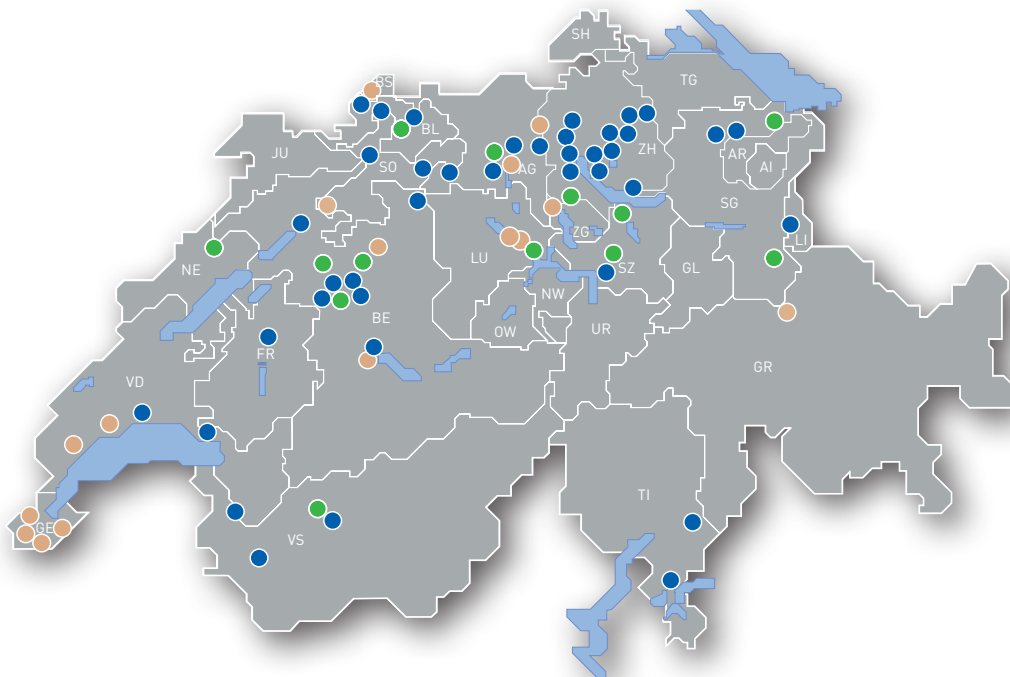

Adam Touring – Filialnetz

Adam Touring – Réseau des succursales

Adam Touring – Rete di filiali

- Adam Touring Filialen / Succursales / Filiali
- FleetPartner
- Migrol Auto Service

Filialliste / Liste des succursales / Elenco filiali

Adam Touring ganz in Ihrer Nähe
Adam Touring tout près de chez vous
Adam Touring a due passi da voi

Adam Touring

Adam Touring, Wässeremattstrasse 3, 5001 Aarau