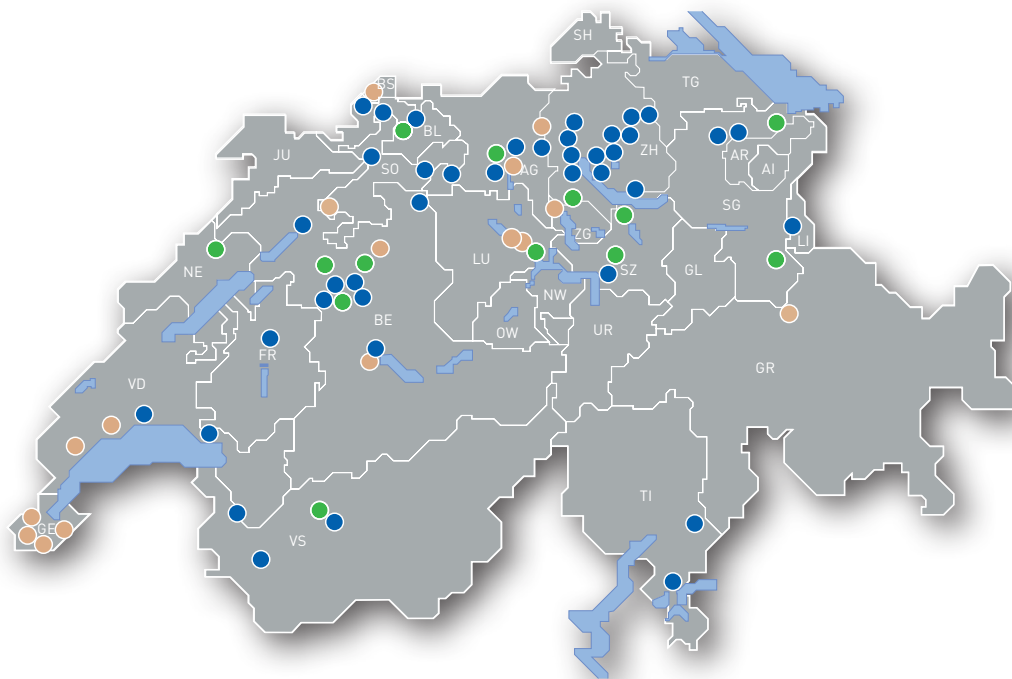

Adam Touring – Filialnetz

Adam Touring – Réseau des succursales

Adam Touring – Rete di filiali

- Adam Touring Filialen / Succursales / Filiali
- FleetPartner
- Migrol Auto Service

Filialliste / Liste des succursales / Elenco filiali

Adam Touring, Wässermattstrasse 3, 5001 Aarau

Adam Touring ganz in Ihrer Nähe
 Adam Touring tout près de chez vous
 Adam Touring a due passi da voi